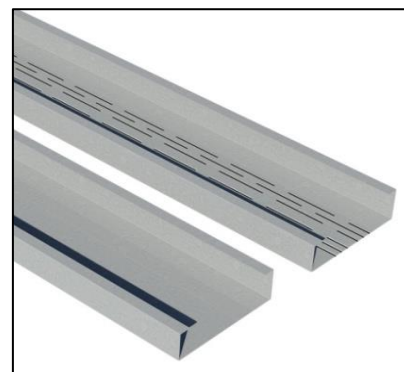

ИНН/КПП 3528135890/352801001

ОГРН-1083528002678

Р/с №40702810184070000818 БИК 041909722

К/С 30101810000000000722

Адрес: 162611, Вологодская область, г. Череповец, ул. Промышленная, 7

C
Прайс-лист

Профиль стоечный (ПС, ТС*)				
Высота, мм	Ширина, мм	Толщина, мм	Вес, кг/м.п.	Цена, руб/м.п
41/47	100	0,7	1,22	146
		1,0	1,70	204
		1,2	2,03	244
		1,5	2,51	301
		2,0	3,30	396
	120	0,7	1,34	161
		1,0	1,86	223
		1,2	2,22	266
		1,5	2,75	330
		2,0	3,62	434
	150	0,7	1,49	179
		1,0	2,09	251
		1,2	2,50	300
		1,5	3,10	372
		2,0	4,09	491
	200	0,7	1,76	211
		1,0	2,48	298
		1,2	2,97	356
		1,5	3,69	443
		2,0	4,87	584
250	1,0	2,88	346	
	1,2	3,44	413	
	1,5	4,28	514	
	2,0	5,66	679	
280	2,0	6,04	725	