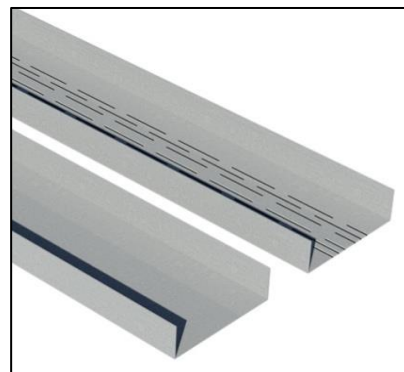

Н
Прайс-лист
Профиль направляющий (ПН, ТН*)

Высота, мм	Ширина, мм	Толщина, мм	Вес, кг/м.п.	Цена, руб/м.п	
50	45	1,0	1,14	137	
60	50	0,7	0,94	113	
		1,0	1,34	161	
		1,2	1,60	192	
		1,5	2,00	240	
		75	0,7	1,07	128
	1,0		1,53	184	
	50	100	1,2	1,84	221
1,5			2,30	276	
120			0,7	1,09	131
			1,0	1,55	186
			1,2	1,87	224
		1,5	2,33	280	
		2,0	3,09	371	
150		0,7	1,20	144	
		1,0	1,71	205	
		1,2	2,05	246	
		1,5	2,56	307	
		2,0	3,41	409	
200		0,7	1,38	166	
		1,0	1,95	234	
		1,2	2,34	281	
		1,5	2,91	349	
		2,0	3,88	466	
250		0,7	1,65	198	
		1,0	2,34	281	
		1,2	2,81	337	
		1,5	3,50	420	
		2,0	4,66	559	
280		0,7	1,92	230	
	1,0	2,73	328		
	1,2	3,28	394		
	1,5	4,09	491		
	2,0	5,45	654		
280	2,0	5,93	712		