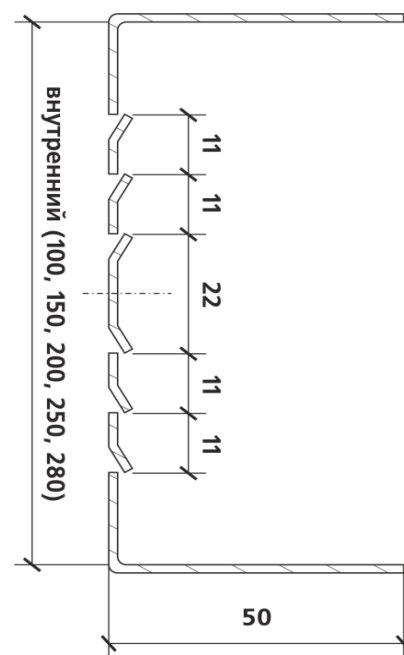

Н
Прайс-лист
Профиль направляющий (ПН, ТН*)

Высота, мм	Ширина, мм	Толщина, мм	Вес, кг/м.п.	Цена, руб/м.п	
50	45	1,0	1,14	137	
60	50	0,7	0,94	113	
		1,0	1,34	161	
		1,2	1,60	192	
		1,5	2,00	240	
		75	0,7	1,07	128
	1,0		1,53	184	
	50	100	1,2	1,84	221
1,5			2,30	276	
120			0,7	1,09	131
			1,0	1,55	186
			1,2	1,87	224
		1,5	2,33	280	
		2,0	3,09	371	
150		0,7	1,20	144	
		1,0	1,71	205	
		1,2	2,05	246	
		1,5	2,56	307	
		2,0	3,41	409	
200		0,7	1,38	166	
		1,0	1,95	234	
		1,2	2,34	281	
		1,5	2,91	349	
		2,0	3,88	466	
250		0,7	1,65	198	
		1,0	2,34	281	
		1,2	2,81	337	
		1,5	3,50	420	
		2,0	4,66	559	
280		0,7	1,92	230	
	1,0	2,73	328		
	1,2	3,28	394		
	1,5	4,09	491		
	2,0	5,45	654		
280	2,0	5,93	712		

Уг

Прайс-лист

Доборные элементы

Уголок равнополочный

Высота, мм	Ширина, мм	Толщина, мм	Вес, кг/м.п.	Цена, руб/м.п.
25	25	1,5	0,613	74
35	30	1,0	0,527	63
40	40	0,5	0,320	38
		0,7	0,450	54
		1,0	0,645	77
		1,2	0,770	92
		1,5	0,967	116
2,0	1,300	156		
50	30	1,5	1,0	116
50	40	1,5	1,1	130
50	50	0,5	0,401	48
		0,7	0,561	67
		1,0	0,802	96
		1,2	0,962	115
		1,5	1,203	144
2,0	1,603	192		