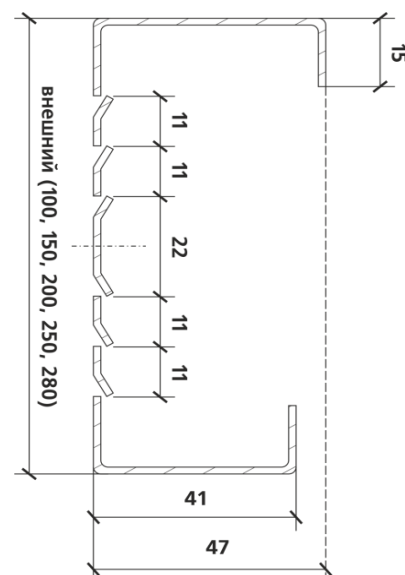

Н
Прайс-лист
Профиль направляющий (ПН, ТН*)

Высота, мм	Ширина, мм	Толщина, мм	Вес, кг/м.п.	Цена, руб/м.п	
50	45	1,0	1,14	137	
60	50	0,7	0,94	113	
		1,0	1,34	161	
		1,2	1,60	192	
		1,5	2,00	240	
		75	0,7	1,07	128
	1,0		1,53	184	
	50	100	1,2	1,84	221
1,5			2,30	276	
120			0,7	1,09	131
			1,0	1,55	186
			1,2	1,87	224
		1,5	2,33	280	
		2,0	3,09	371	
150		0,7	1,20	144	
		1,0	1,71	205	
		1,2	2,05	246	
		1,5	2,56	307	
		2,0	3,41	409	
200		0,7	1,38	166	
		1,0	1,95	234	
		1,2	2,34	281	
		1,5	2,91	349	
		2,0	3,88	466	
250		0,7	1,65	198	
		1,0	2,34	281	
		1,2	2,81	337	
		1,5	3,50	420	
		2,0	4,66	559	
280		0,7	1,92	230	
	1,0	2,73	328		
	1,2	3,28	394		
	1,5	4,09	491		
	2,0	5,45	654		
280	2,0	5,93	712		

ИНН/КПП 3528135890/352801001

ОГРН-1083528002678

Р/с №40702810184070000818 БИК 041909722

К/С 30101810000000000722

Адрес: 162611, Вологодская область, г. Череповец, ул. Промышленная, 7

C
Прайс-лист

Профиль стоечный (ПС, ТС*)				
Высота, мм	Ширина, мм	Толщина, мм	Вес, кг/м.п.	Цена, руб/м.п
41/47	100	0,7	1,22	146
		1,0	1,70	204
		1,2	2,03	244
		1,5	2,51	301
		2,0	3,30	396
	120	0,7	1,34	161
		1,0	1,86	223
		1,2	2,22	266
		1,5	2,75	330
		2,0	3,62	434
	150	0,7	1,49	179
		1,0	2,09	251
		1,2	2,50	300
		1,5	3,10	372
		2,0	4,09	491
	200	0,7	1,76	211
		1,0	2,48	298
		1,2	2,97	356
		1,5	3,69	443
		2,0	4,87	584
250	1,0	2,88	346	
	1,2	3,44	413	
	1,5	4,28	514	
	2,0	5,66	679	
280	2,0	6,04	725	