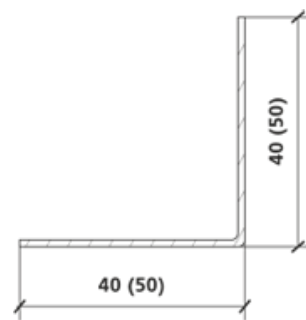

Высота, мм	Ширина, мм	Толщина, мм	Вес, кг/м.п.	Цена, руб/м.п
20	60(80)	0,55	0,53	64
		0,7	0,67	80

Цены указаны с НДС

Директор: Игорь Карлов

тел./факс: 8(8202) 59-65-77, 59-64-37;

 Сайт: www.profil35.ru

бухгалтерия: 59-87-10

Уг

Прайс-лист

Доборные элементы

Уголок равнополочный

Высота, мм	Ширина, мм	Толщина, мм	Вес, кг/м.п.	Цена, руб/м.п.
25	25	1,5	0,613	74
35	30	1,0	0,527	63
40	40	0,5	0,320	38
		0,7	0,450	54
		1,0	0,645	77
		1,2	0,770	92
		1,5	0,967	116
2,0	1,300	156		
50	30	1,5	1,0	116
50	40	1,5	1,1	130
50	50	0,5	0,401	48
		0,7	0,561	67
		1,0	0,802	96
		1,2	0,962	115
		1,5	1,203	144
2,0	1,603	192		