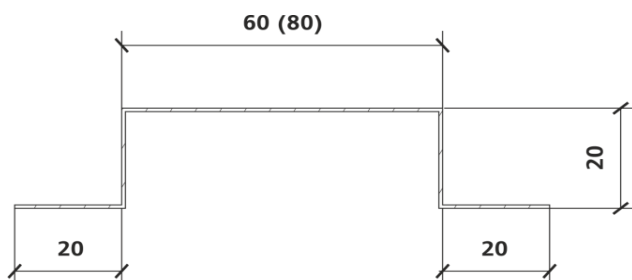

Высота, мм	Ширина, мм	Толщина, мм	Вес, кг/м.п.	Цена, руб/м.п
20	60(80)	0,55	0,53	64
		0,7	0,67	80

Цены указаны с НДС

Директор: Игорь Карлов

тел./факс: 8(8202) 59-65-77, 59-64-37;

 Сайт: www.profil35.ru

бухгалтерия: 59-87-10