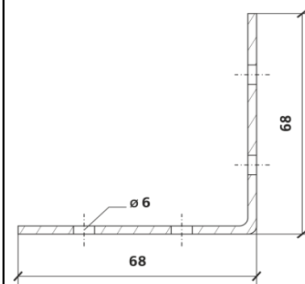

Уг

Прайс-лист

Доборные элементы

Уголок равнополочный

Высота, мм	Ширина, мм	Толщина, мм	Вес, кг/м.п.	Цена, руб/м.п.
25	25	1,5	0,613	74
35	30	1,0	0,527	63
40	40	0,5	0,320	38
		0,7	0,450	54
		1,0	0,645	77
		1,2	0,770	92
		1,5	0,967	116
2,0	1,300	156		
50	30	1,5	1,0	116
50	40	1,5	1,1	130
50	50	0,5	0,401	48
		0,7	0,561	67
		1,0	0,802	96
		1,2	0,962	115
		1,5	1,203	144
2,0	1,603	192		

VBY			
Длина, мм	Ширина, мм	Толщина, мм	Цена, руб/шт
100	68	2,0	44
140			57
190			63
240			76

Цены указаны с НДС

Директор: Игорь Карлов

тел./факс: 8(8202) 59-65-77, 59-64-37;

бухгалтерия: 59-87-10

 Сайт: www.profil35.ru