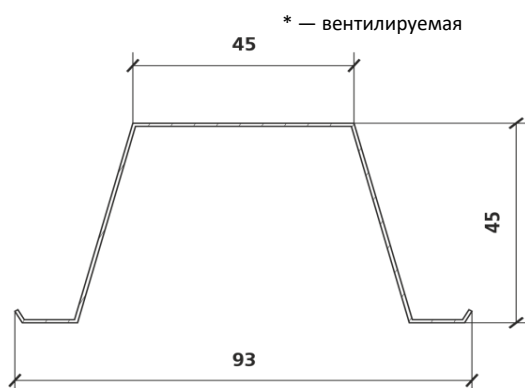

Высота, мм	Ширина, мм	Толщина, мм	Вес, кг/м.п.	Цена, руб/м.п
20	60(80)	0,55	0,53	64
		0,7	0,67	80

Цены указаны с НДС

Директор: Игорь Карлов

тел./факс: 8(8202) 59-65-77, 59-64-37;

 Сайт: www.profil35.ru

бухгалтерия: 59-87-10